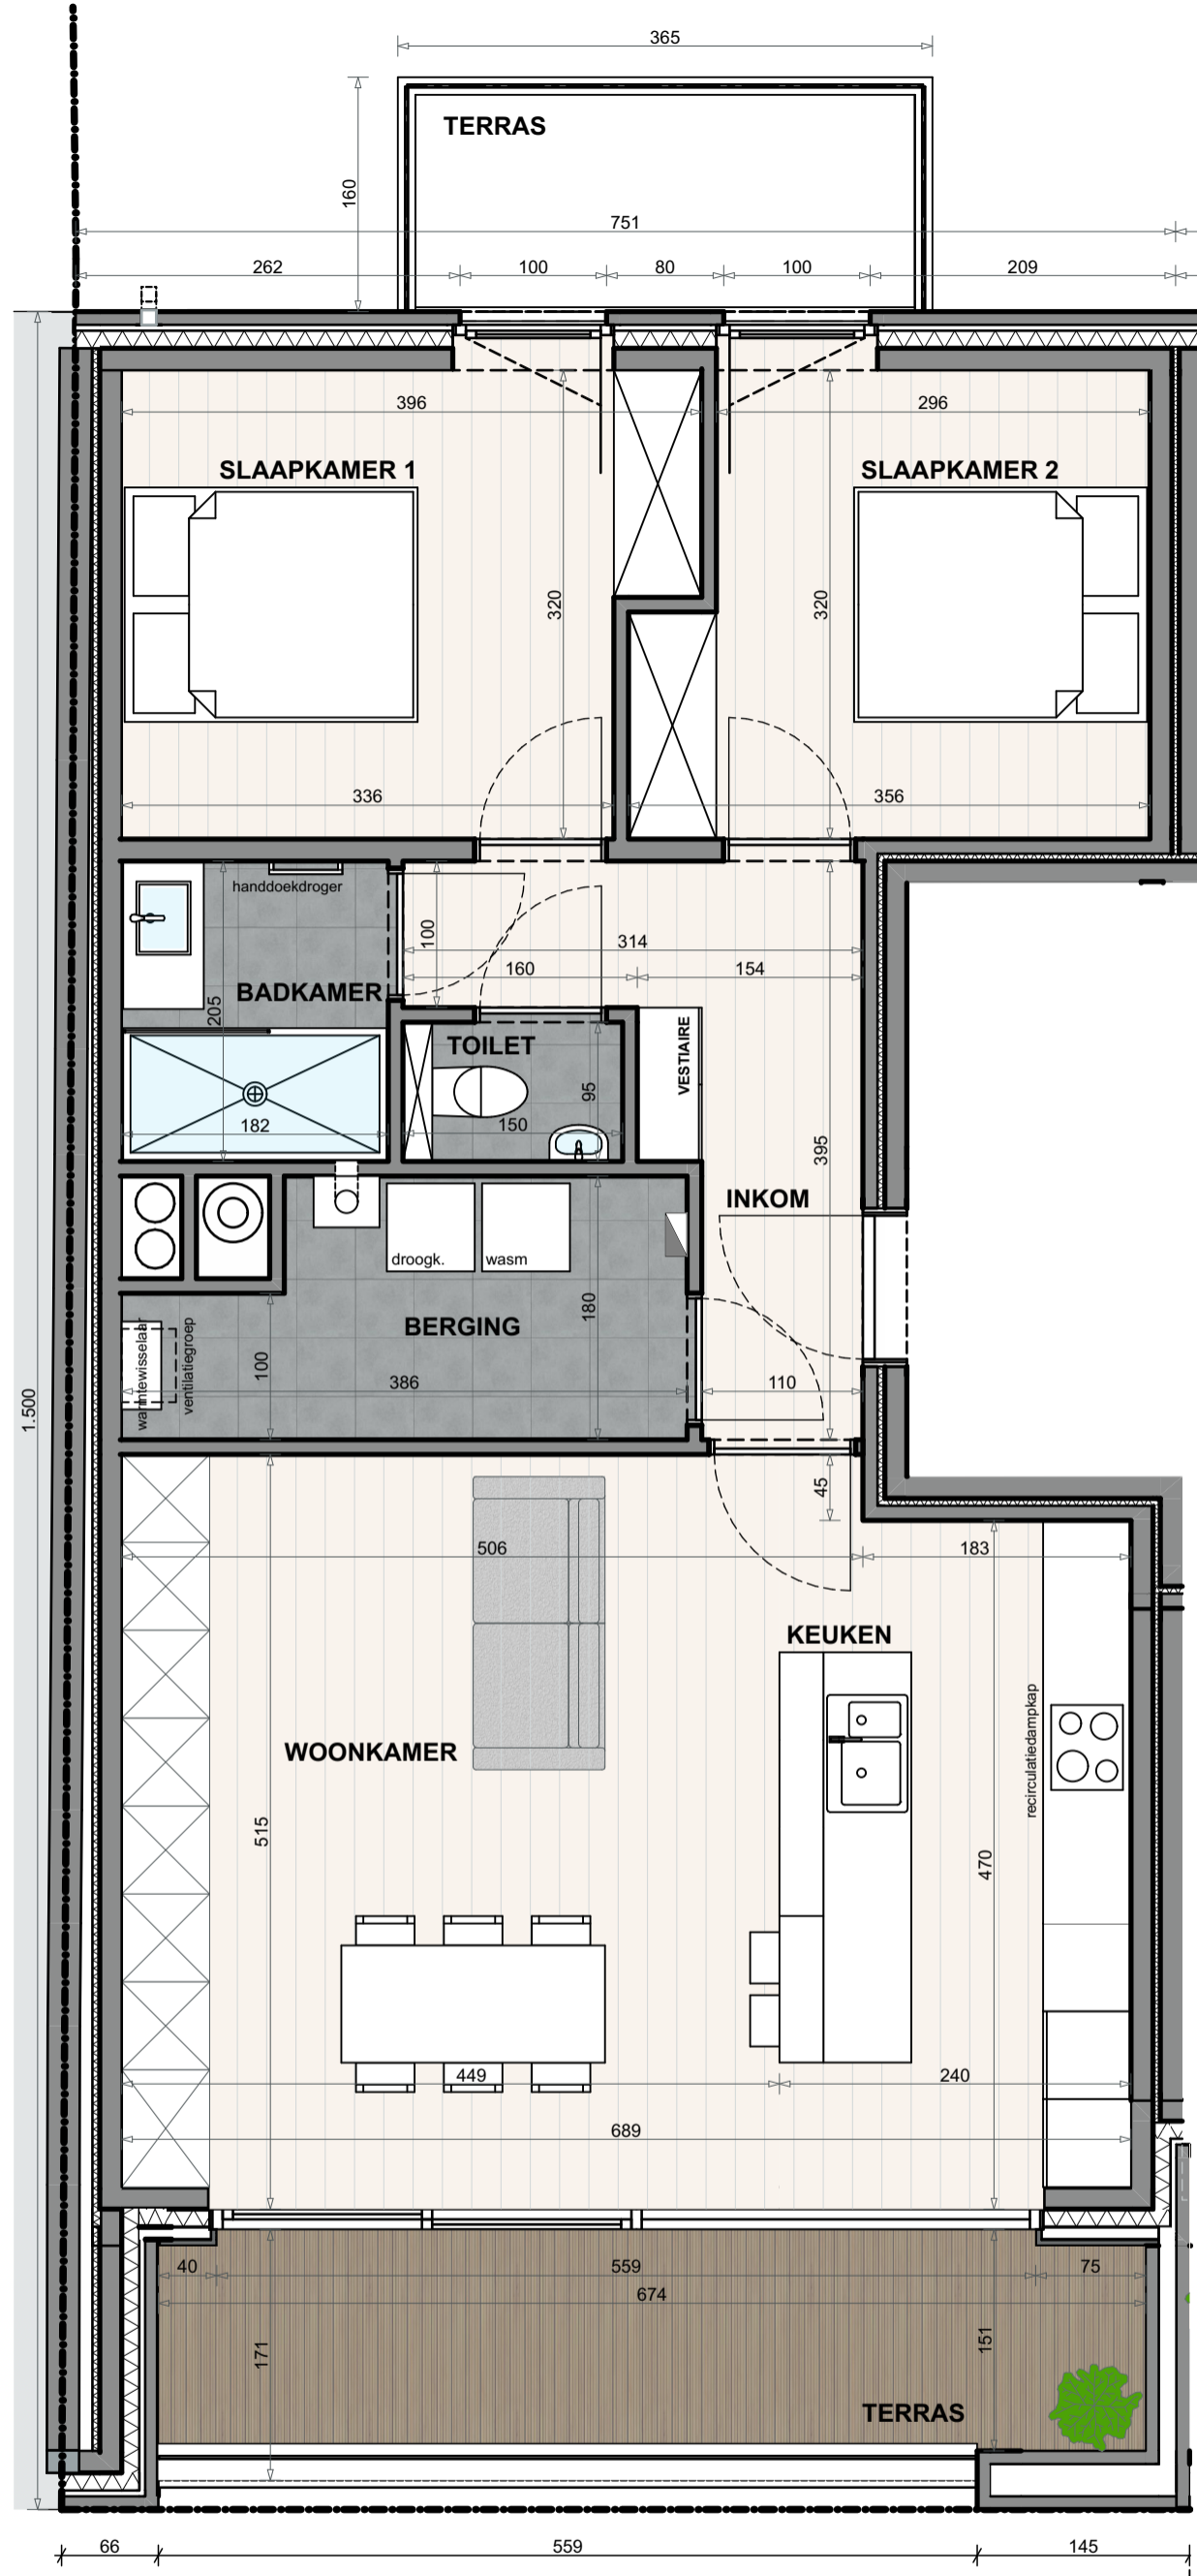

alle meubelen en toestellen zijn illustratief en niet inbegrepen - afmetingen zijn richtinggevend - dit document is niet bindend

APP. 34/ 04.01

Netto oppvl.: 76,34 m²
 Brutto oppvl.: 91,59 m²
 Oppervlakte terras voorgevel: 10,56 m²
 Oppervlakte terras voorgevel: 5,84 m²